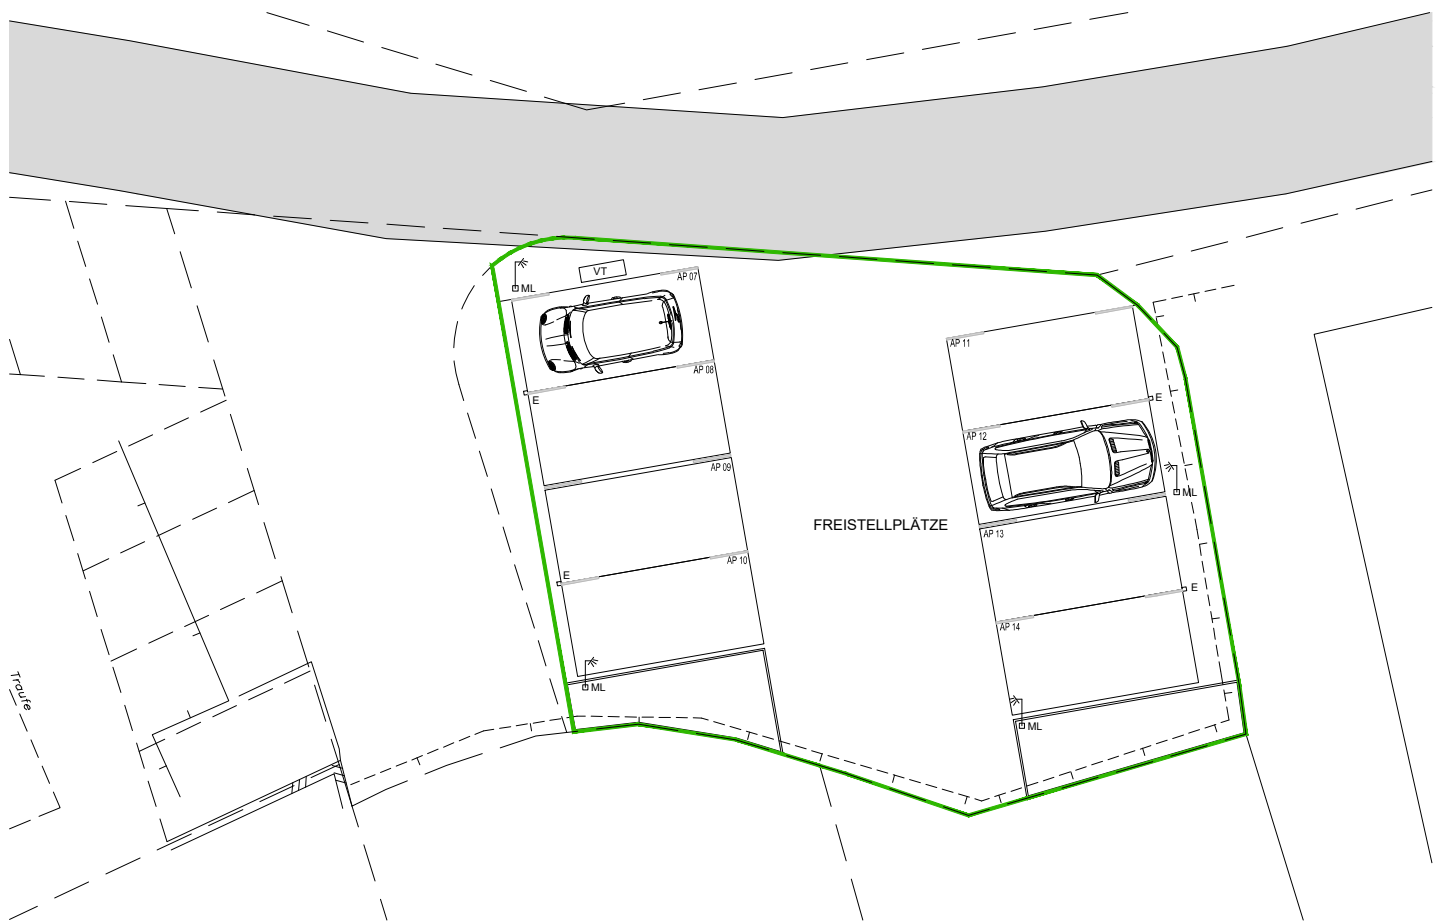

1m 3m 5m
BEIM DRUCKEN KEIN ANPASSEN AN SEITENGRÖSSE

OBERGESCHOSS ÜBERSICHT

1m 3m 5m
BEIM DRÜCKEN KEIN ANPASSEN AN SEITENGRÖSSE

1m 3m 5m
BEIM DRÜCKEN KEIN ANPASSEN AN SEITENGRÖSSE

FREISTELLPLÄTZE ÜBERSICHT

E= E-LADESÄULE
VT= FREIFLÄCHENVERTEILER
ML= MASTLEUCHE

1m 3m 5m
BEIM DRÜCKEN KEIN ANPASSEN AN SEITENGRÖSSE