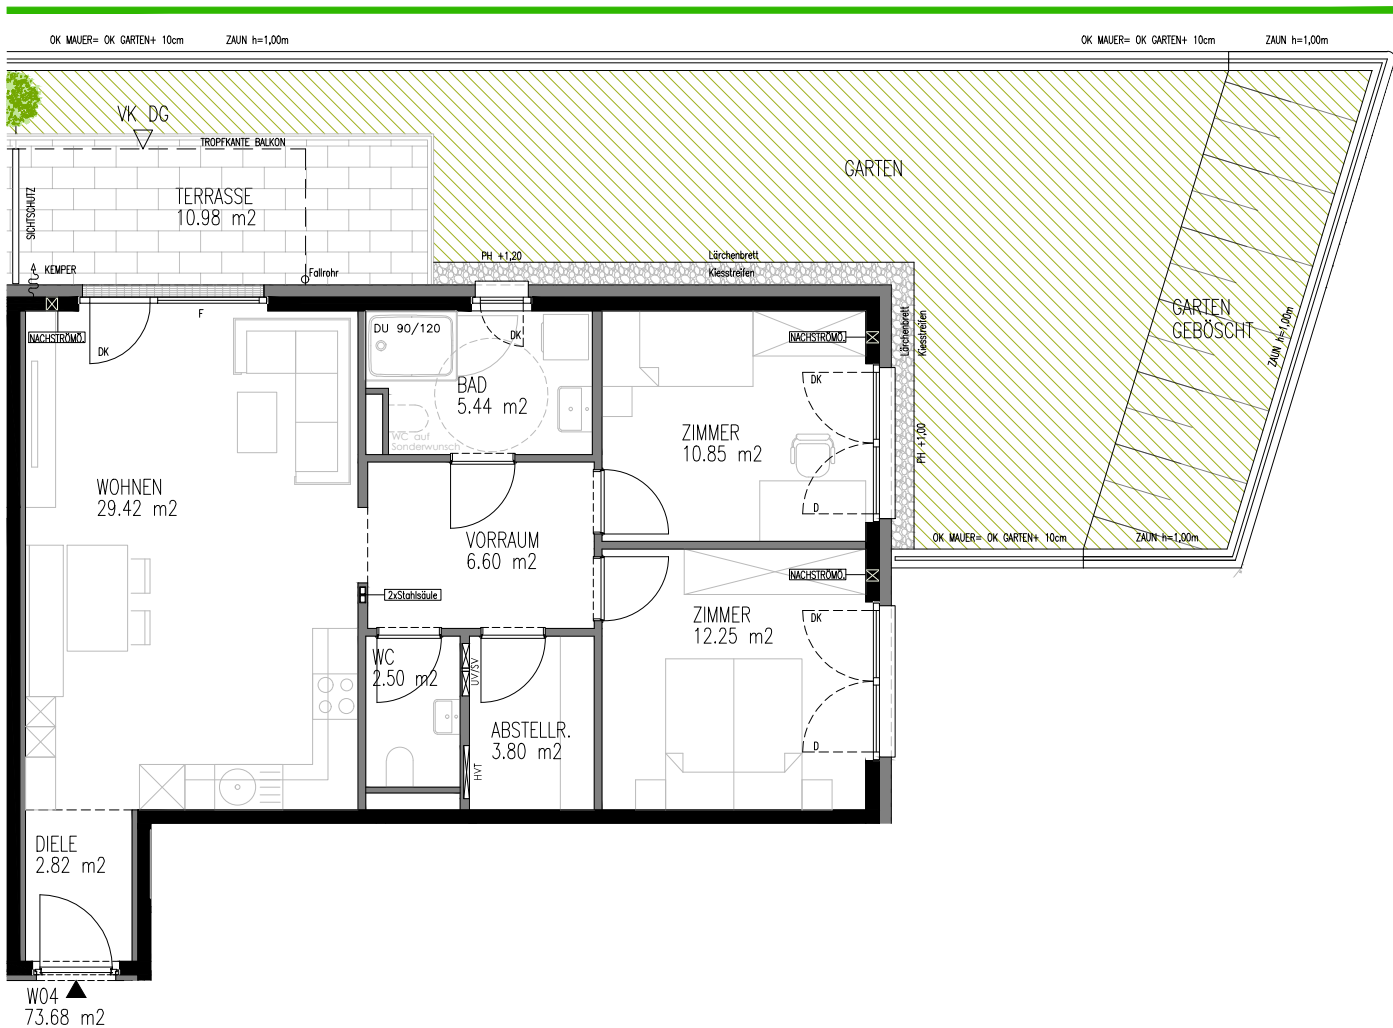

OBERGESCHOSS Top W04

D= DREHFLÜGEL
DK= DREHKIPPFLÜGEL
F= FIXVERGLASUNG

BEIM DRUCKEN KEIN ANPASSEN AN SEITENGRÖSSE