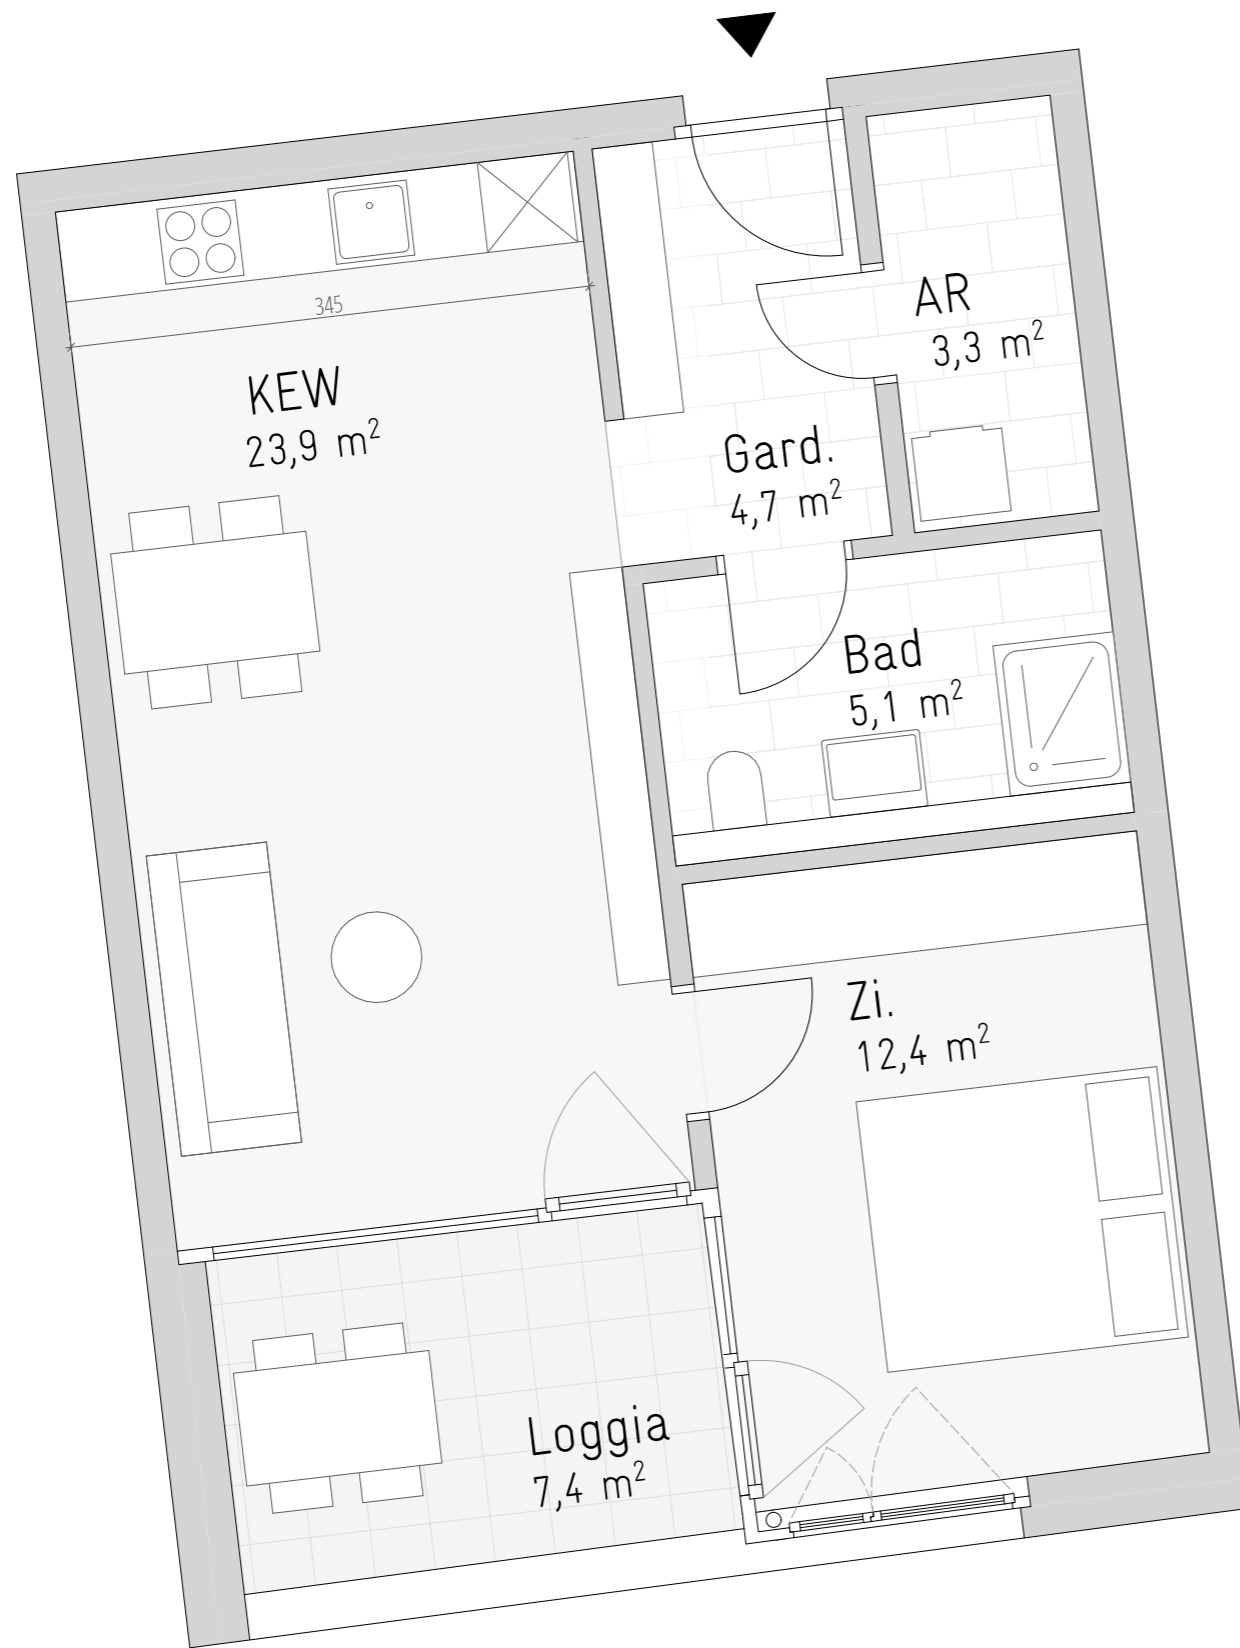

wohn.wert

Immobilien GmbH

Wohnanlage Wichnergasse 1a - Feldkirch

2 Zimmer | Top A 2.5 | 2. Obergeschoss
Wohnfläche: 49,4m²
Terrasse/Loggia: 7,4m²
Abstellraum: 4,1m²

Schemagrundriss