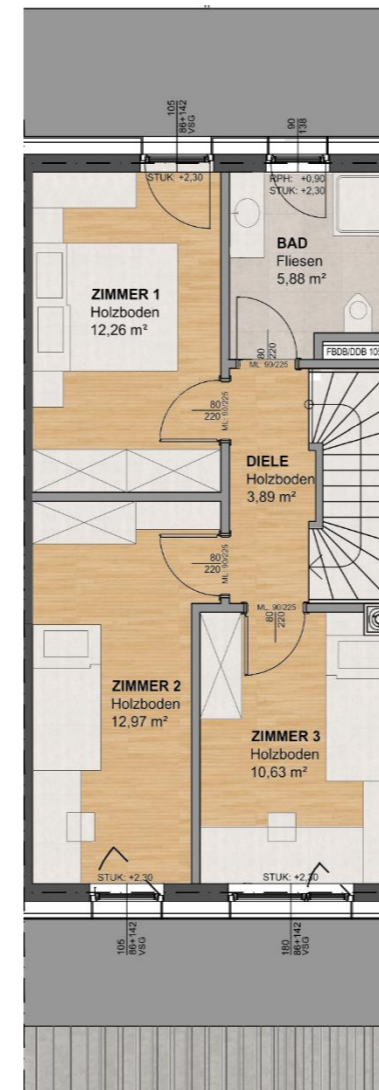

Erdgeschoss

Obergeschoss

Stadthaus 7

Wohnfläche EG: 48,13 m²

Wohnfläche OG: 45,63 m²

Wohnfläche Gesamt: 93,76 m²

Abstellraum: 3,97 m²

Terrasse: 13,75 m²

Garten 7: 53,00 m²

Die gegenständliche Darstellung dient ausschließlich der Veranschaulichung und stellt keine technische Planunterlage dar. Die Pläne sind nicht maßstabsgetreu. Aus der Darstellung können keine verbindlichen Maße oder Flächen abgeleitet werden. Änderungen aufgrund technischer, behördlicher oder baulicher Erfordernisse bleiben vorbehalten. Möblierungen und Ausstattungen sind Symboldarstellungen und nicht Bestandteil des Lieferumfangs. Maßgeblich sind ausschließlich die Vertragsunterlagen, die Bau- und Ausstattungsbeschreibung sowie die Naturmaße vor Ort.