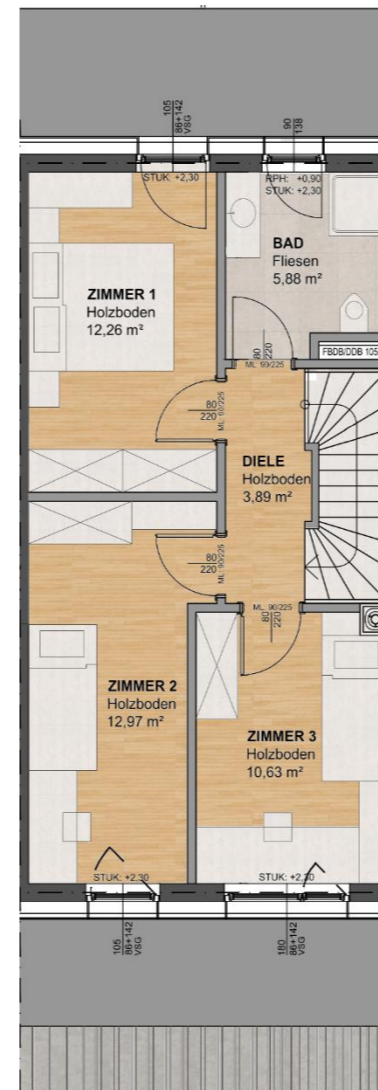

Erdgeschoss

Obergeschoss

Stadthaus 4

Wohnfläche EG: 48,13 m²

Wohnfläche OG: 45,63 m²

Wohnfläche Gesamt: 93,76 m²

Abstellraum: 3,97 m²

Terrasse: 13,75 m²

Garten 4: 51,00 m²

Die gegenständliche Darstellung dient ausschließlich der Veranschaulichung und stellt keine technische Planunterlage dar. Die Pläne sind nicht maßstabsgetreu. Aus der Darstellung können keine verbindlichen Maße oder Flächen abgeleitet werden. Änderungen aufgrund technischer, behördlicher oder baulicher Erfordernisse bleiben vorbehalten. Möblierungen und Ausstattungen sind Symboldarstellungen und nicht Bestandteil des Lieferumfangs. Maßgeblich sind ausschließlich die Vertragsunterlagen, die Bau- und Ausstattungsbeschreibung sowie die Naturmaße vor Ort.