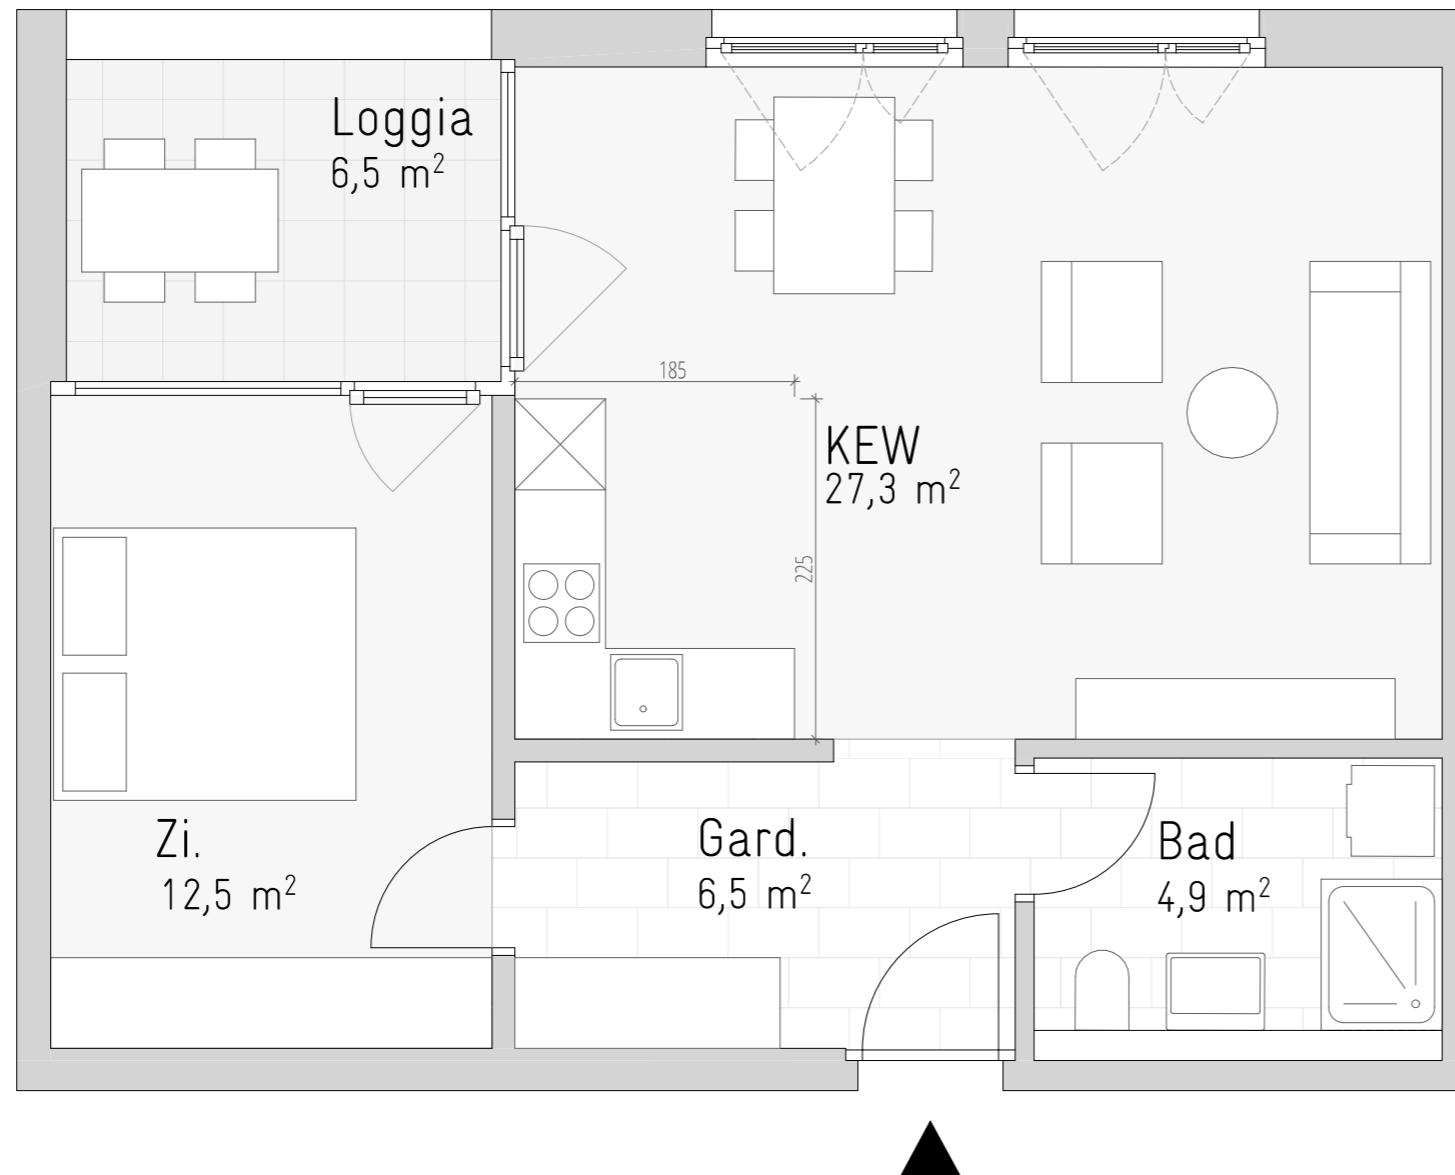

wohn.wert
Immobilien GmbH

Wohnanlage Wichnergasse 1a - Feldkirch

2 Zimmer | Top A 1.9 | 1. Obergeschoss
Wohnfläche: 51,2m²
Terrasse/Loggia: 6,5m²
Abstellraum: 3,7m²

Schemagrundriss