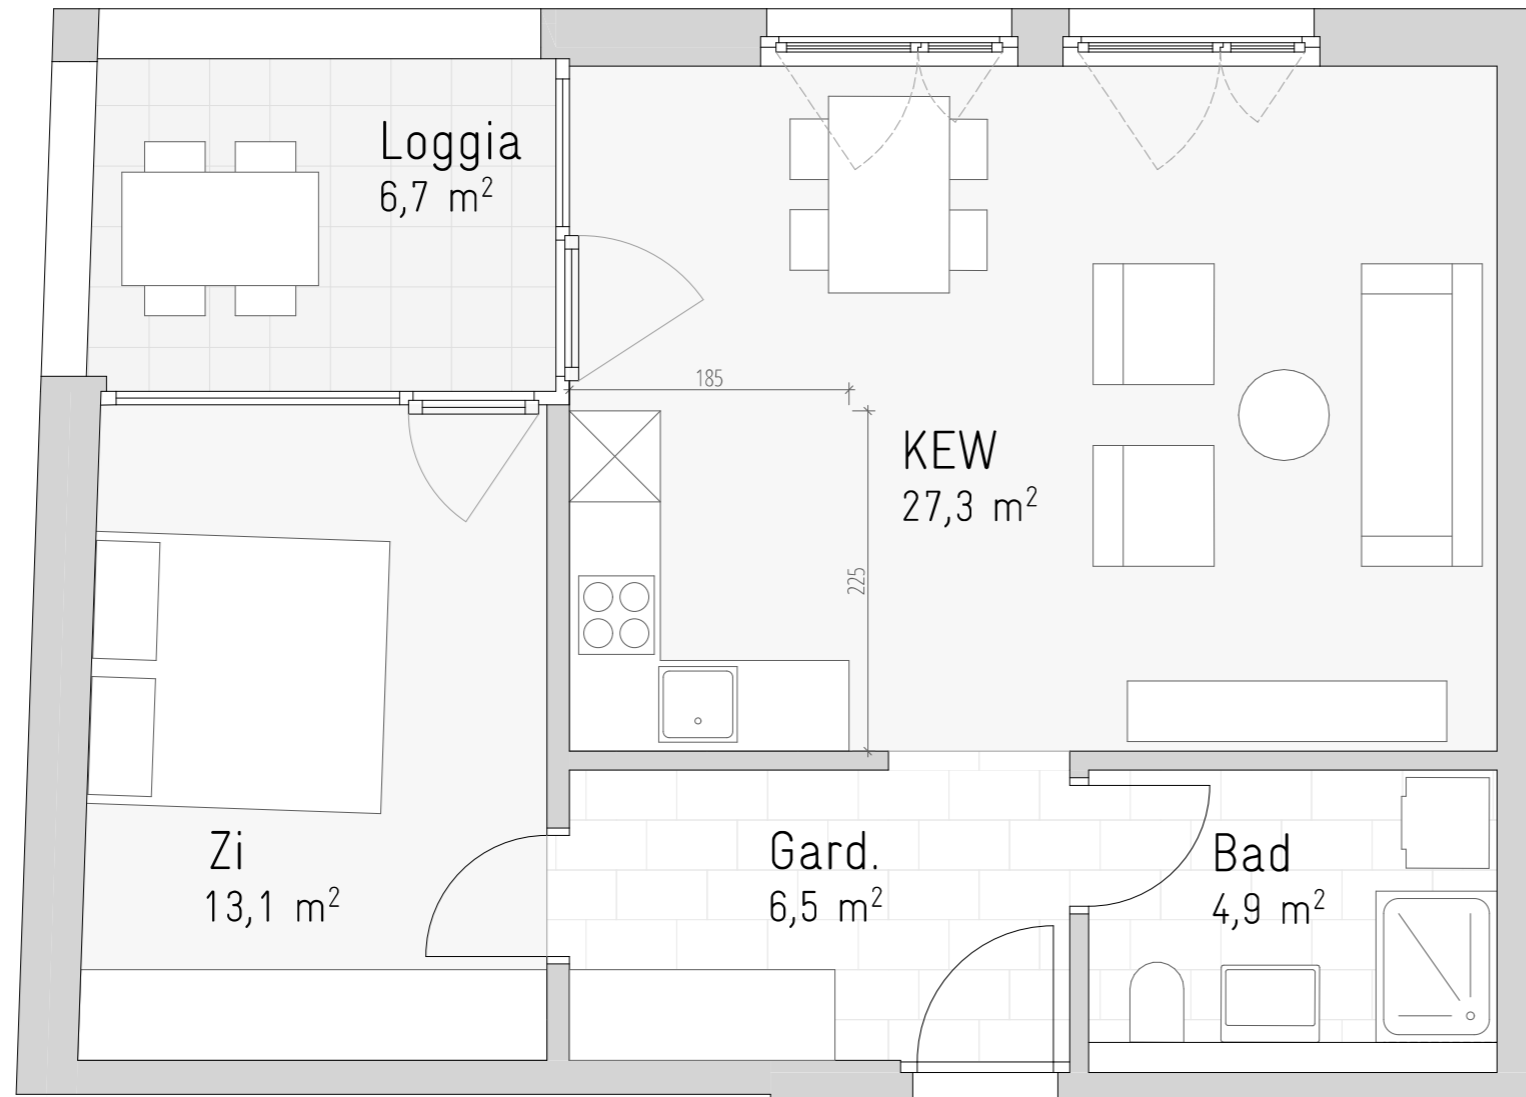

# wohn.wert

Immobilien GmbH

Wohnanlage Wichnergasse 1a - Feldkirch

2 Zimmer | Top A 1.8 | 1. Obergeschoss  
Wohnfläche: 51,8m<sup>2</sup>  
Terrasse/Loggia: 6,7m<sup>2</sup>  
Abstellraum: 3,9m<sup>2</sup>

Schemagrundriss