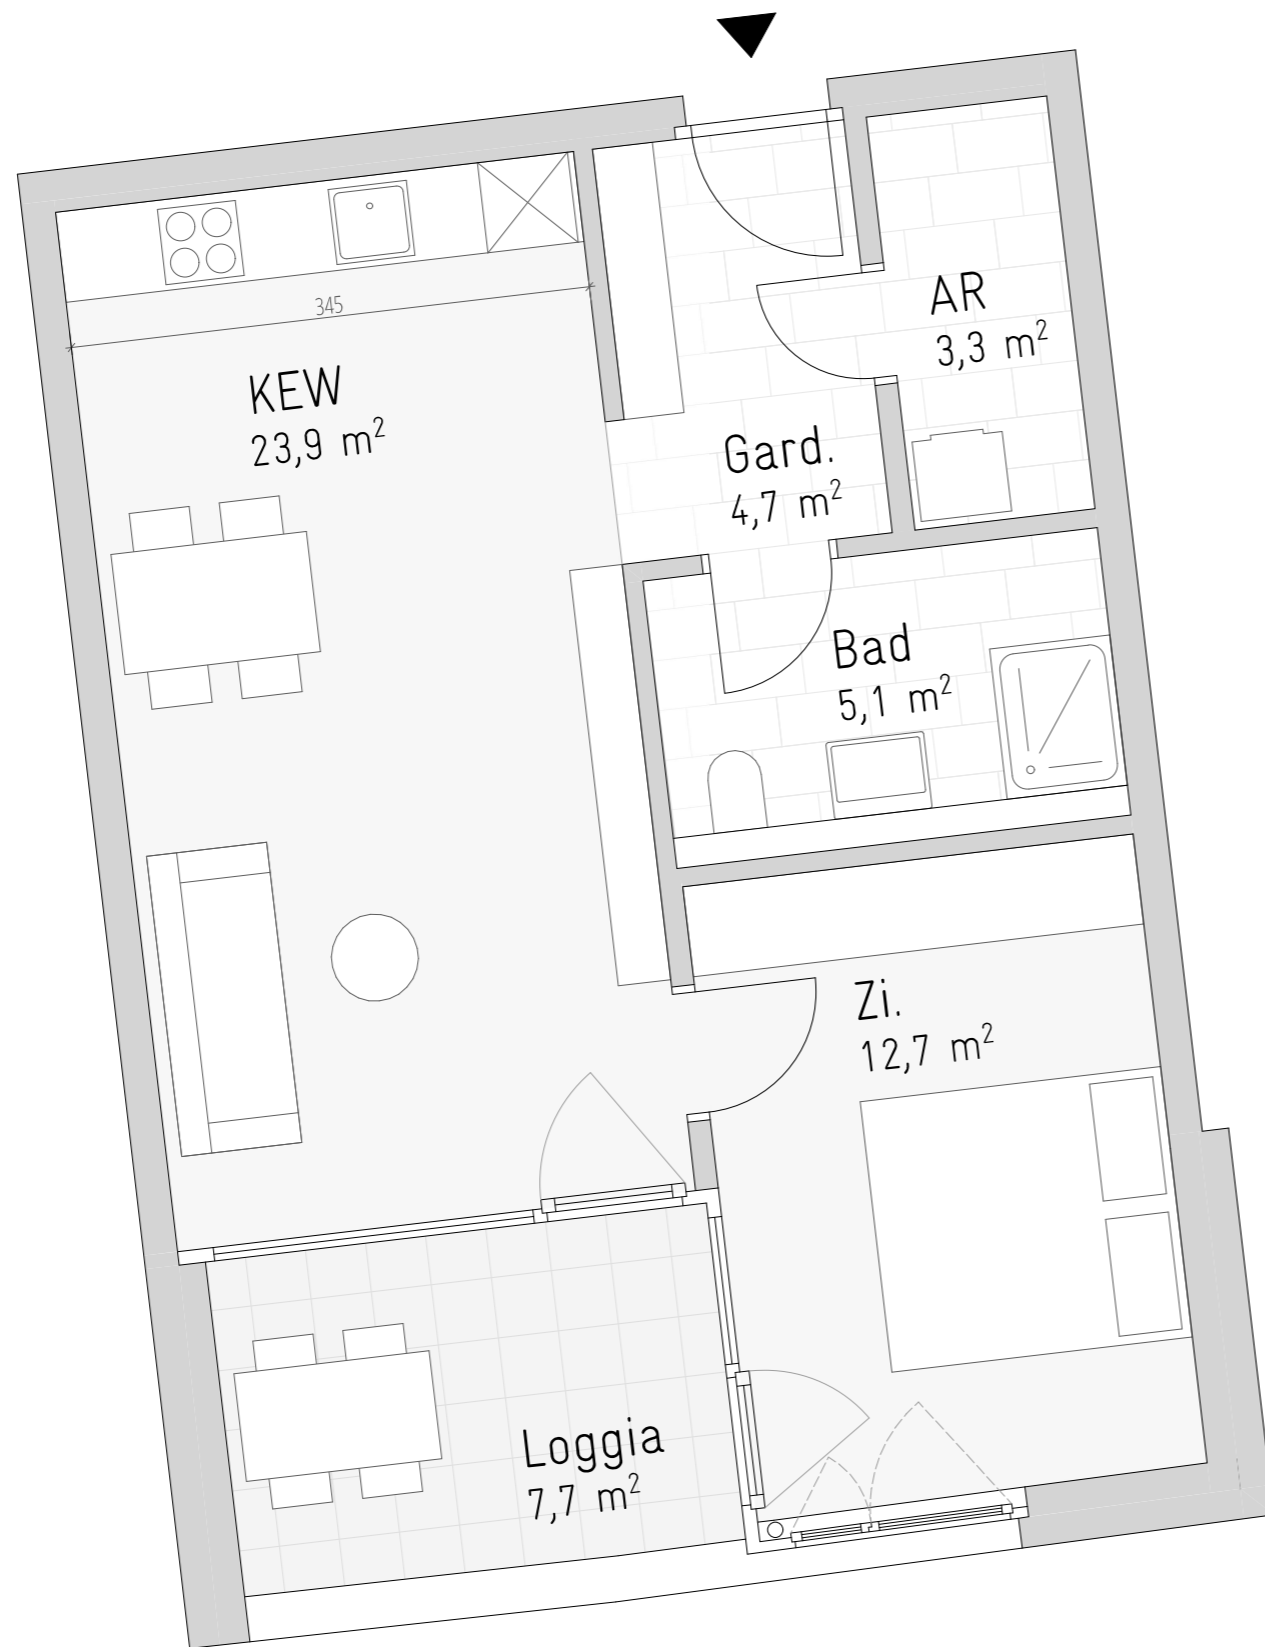

wohn.wert

Immobilien GmbH

Wohnanlage Wichnergasse 1a - Feldkirch

2 Zimmer | Top A 1.6 | 1. Obergeschoss
Wohnfläche: 49,7m²
Terrasse/Loggia: 7,7m²
Abstellraum: 3,9m²

Schemagrundriss

27.01.26