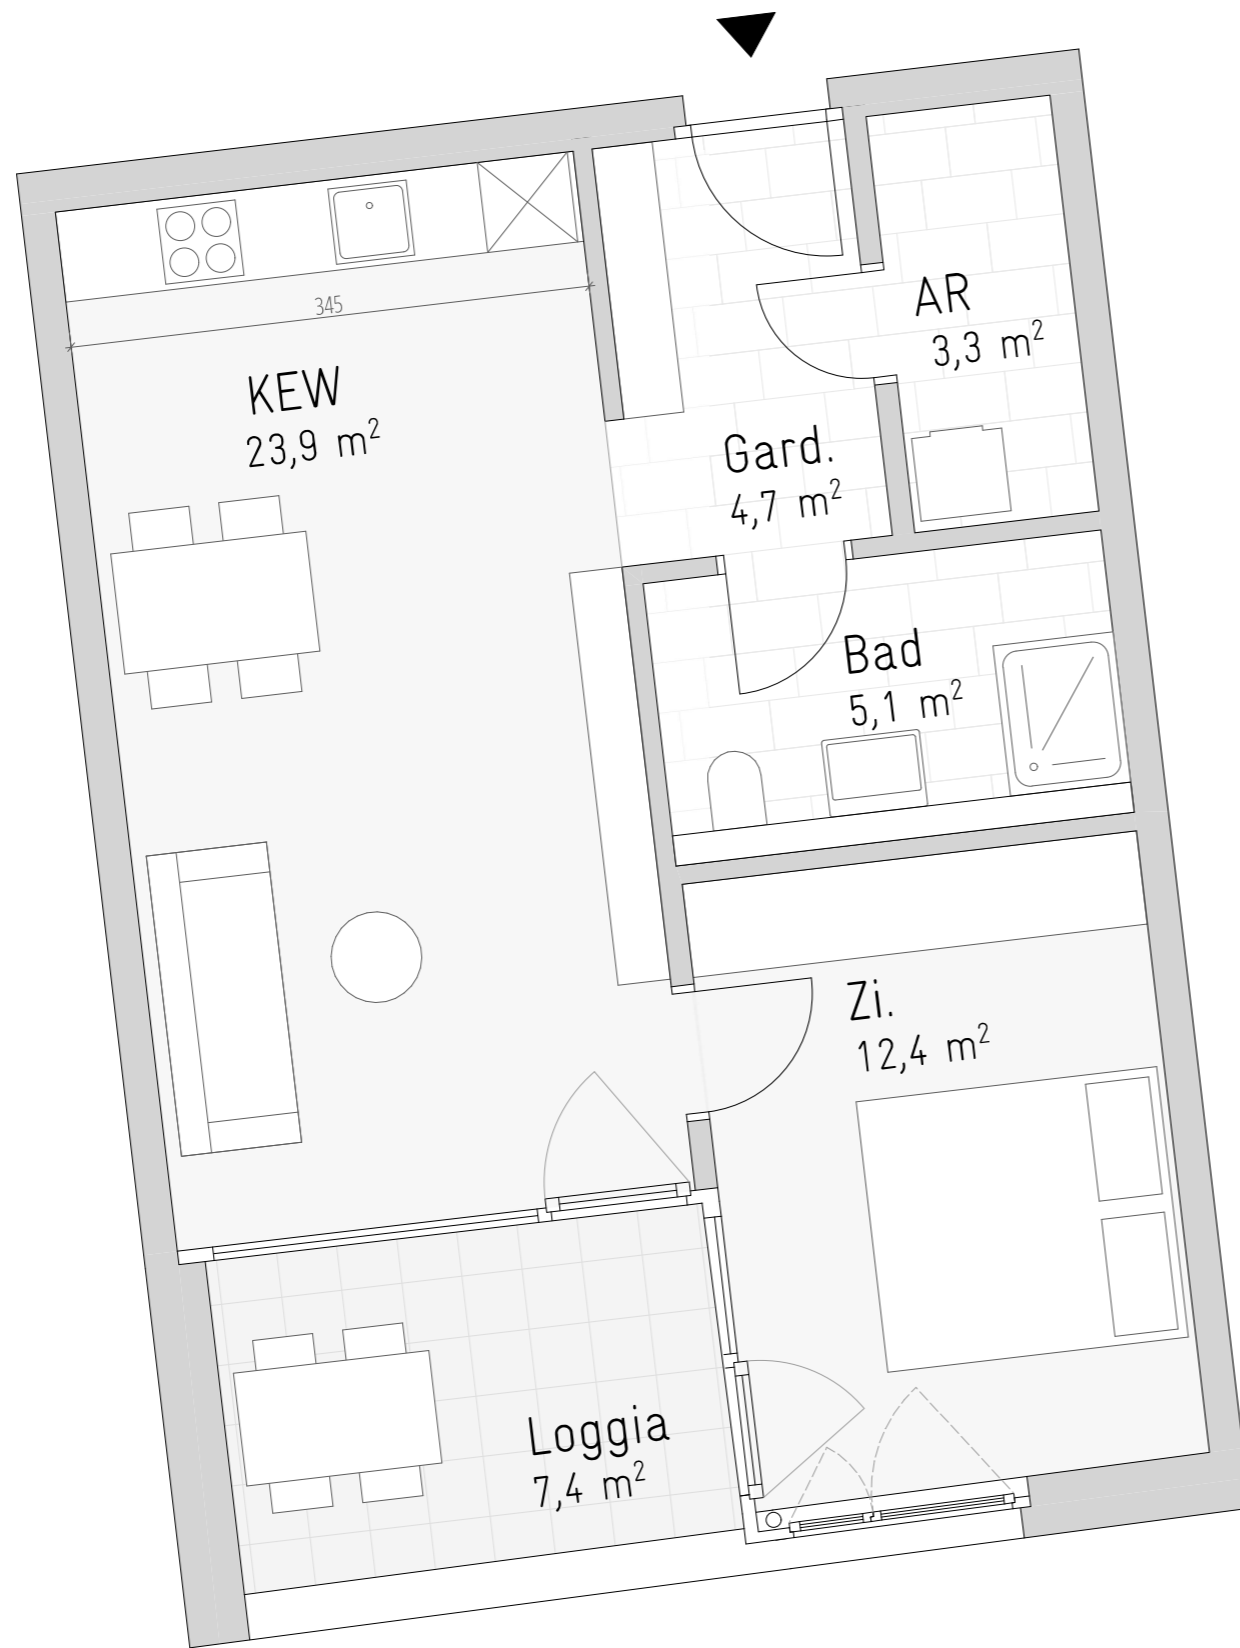

wohn.wert

Immobilien GmbH

Wohnanlage Wichnergasse 1a - Feldkirch

2 Zimmer | Top A 1.5 | 1. Obergeschoss
Wohnfläche: 49,4m²
Terrasse/Loggia: 7,4m²
Abstellraum: 4,1m²

Schemagrundriss

27.01.26