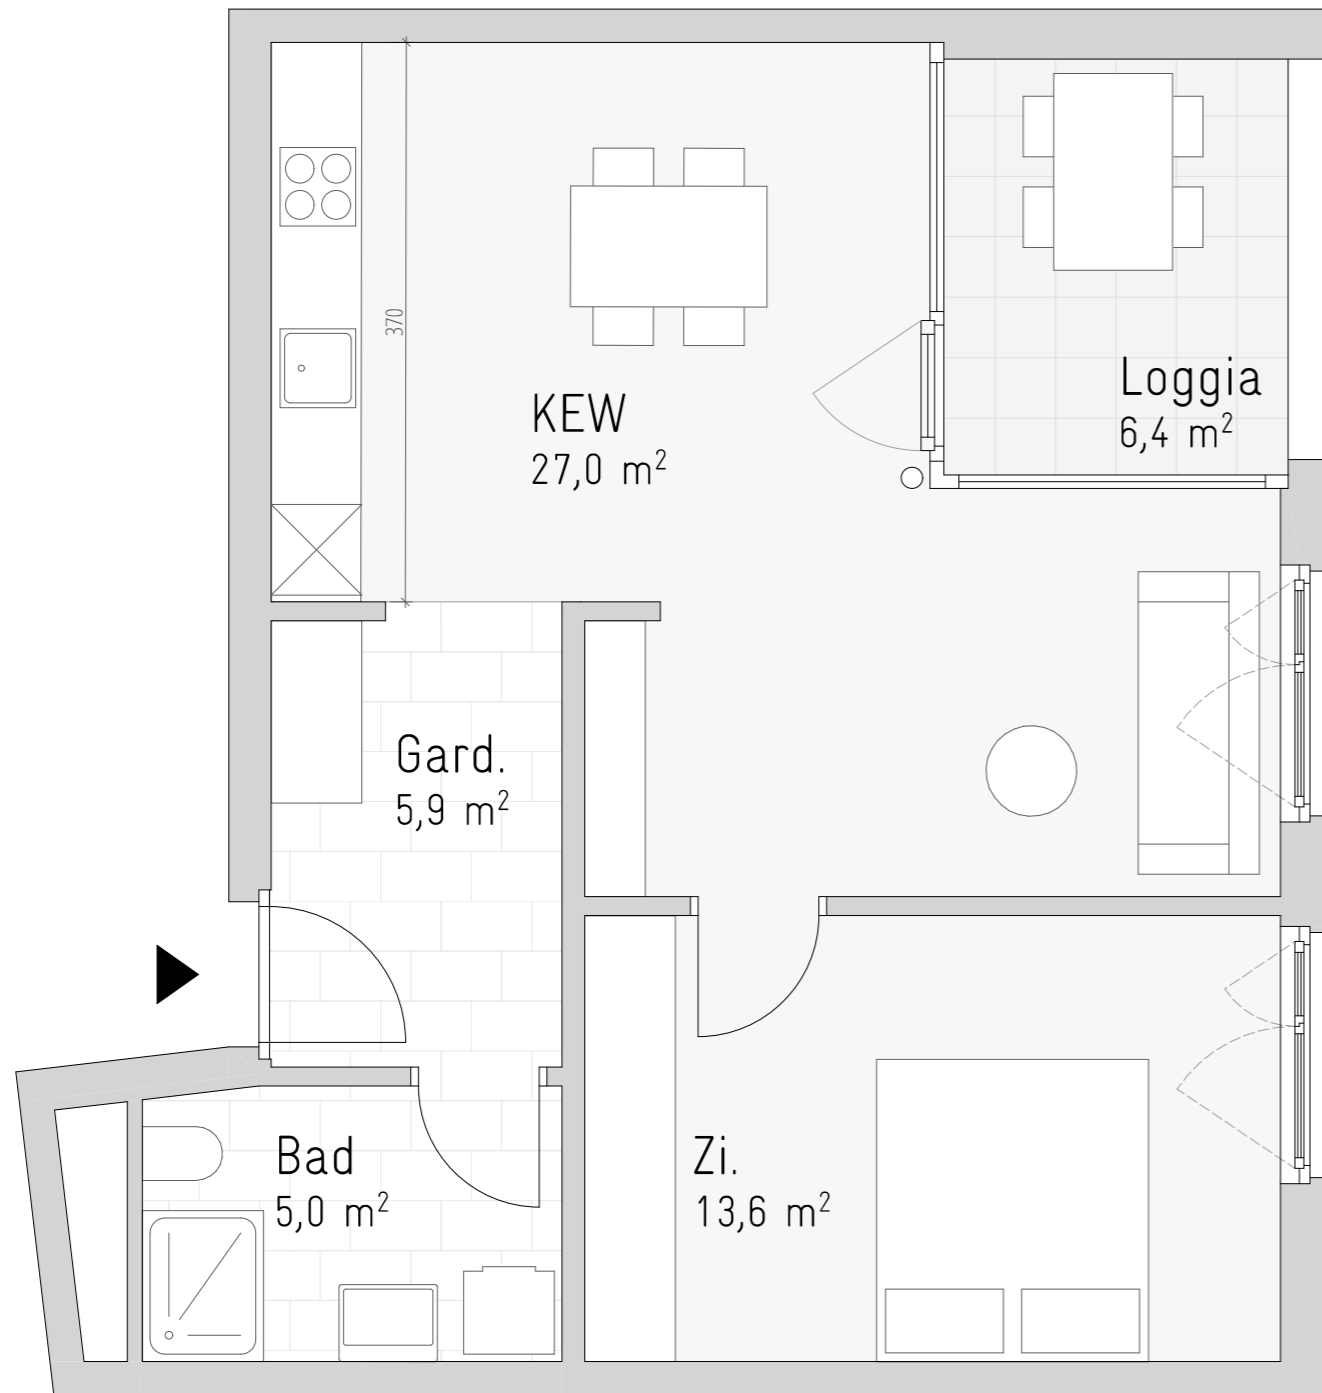

# wohn.wert

Immobilien GmbH

Wohnanlage Wichnergasse 1a - Feldkirch

2 Zimmer | Top A 1.3 | 1. Obergeschoss

Wohnfläche: 51,5m<sup>2</sup>

Terrasse/Loggia: 6,4m<sup>2</sup>

Abstellraum: 3,6m<sup>2</sup>

Schemagrundriss