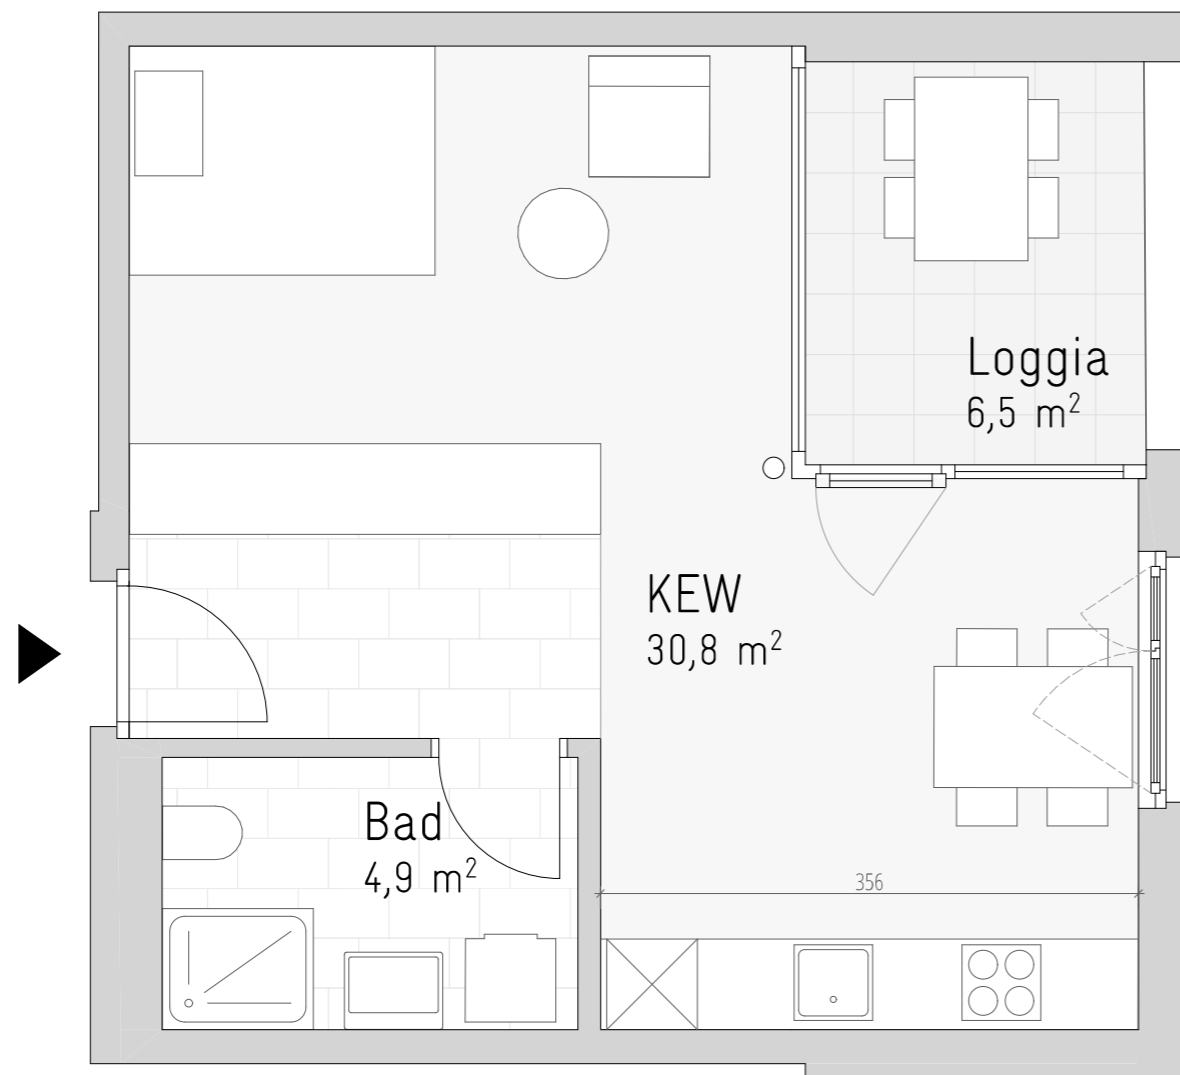

wohn.wert
Immobilien GmbH

Wohnanlage Wichnergasse 1a - Feldkirch

1,5 Zimmer | Top A 1.2 | 1. Obergeschoss
Wohnfläche: 35,7m²
Terrasse/Loggia: 6,5m²
Abstellraum: 3,6m²

Schemagrundriss