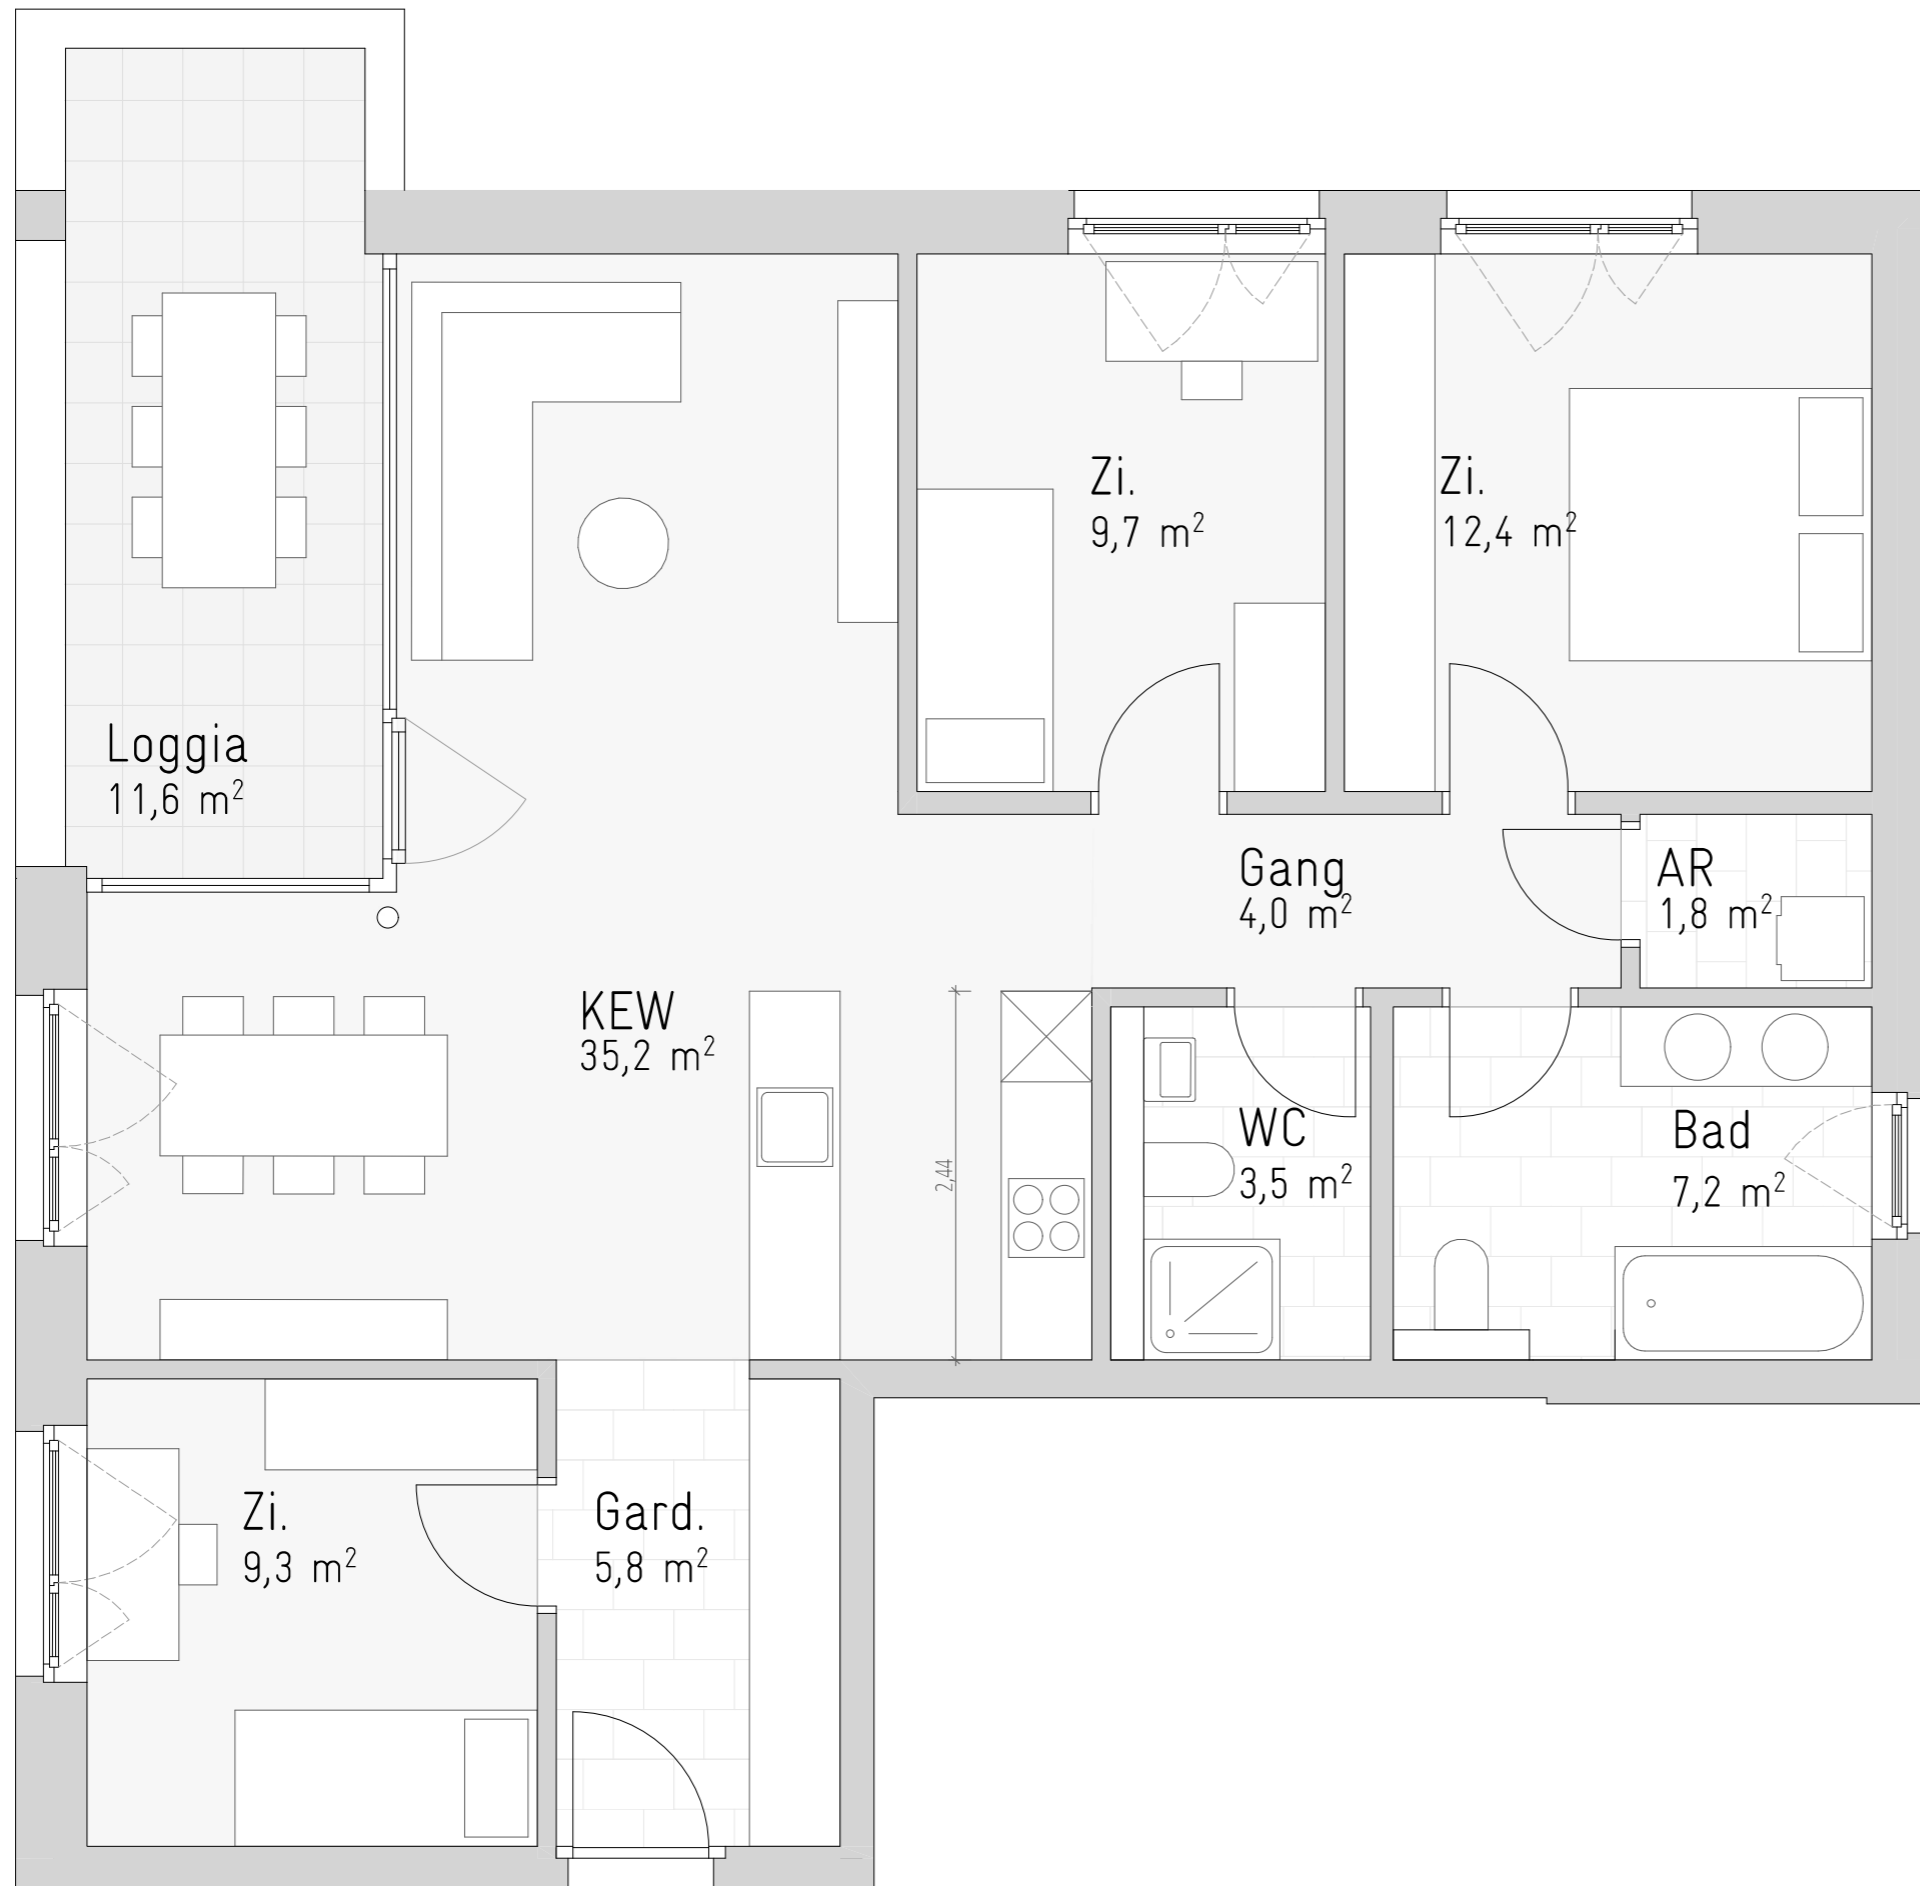

wohn.wert

Immobilien GmbH

Wohnanlage Wichnergasse 1a - Feldkirch

4 Zimmer | Top A 1.1 | 1. Obergeschoss
Wohnfläche: 88,9m²
Terrasse/Loggia: 11,6m²
Abstellraum: 4,8m²

Schemagrundriss