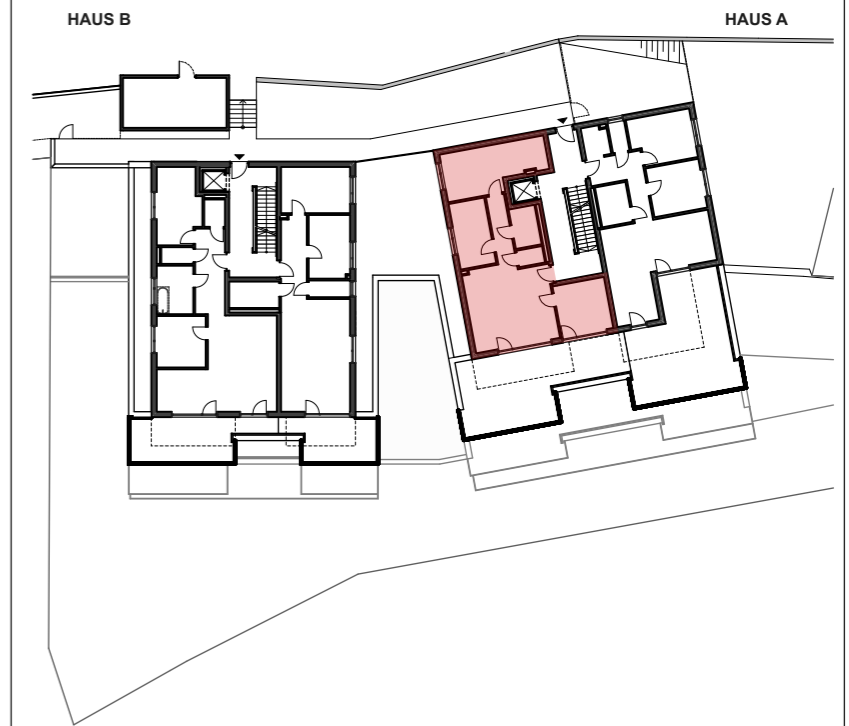

AM WEINGARTEN FRITZENS

TOP A07

4 Zimmer Wohnung
2.Obergeschoss

Wohnfläche 83,34 m²
Terrasse 44,59 m²

MASSSTAB 1:100 (auf DIN A3)

HORICON
IMMOBILIEN.

Haftungsausschlüsse

Die Maße und Flächen sind Circa Maße. Änderung der Maße und Flächen im Zuge der Detailplanung vorbehalten. Flächenangaben sind Rohbaumaße. Artikel- und Preisabweichungen sowie Irrtum und Druckfehler vorbehalten. Bei den Möblierungen handelt es sich um einen Möblierungsvorschlag, der nicht im Verkaufspreis enthalten ist. Es sind Naturmaße vor Ort zu nehmen.