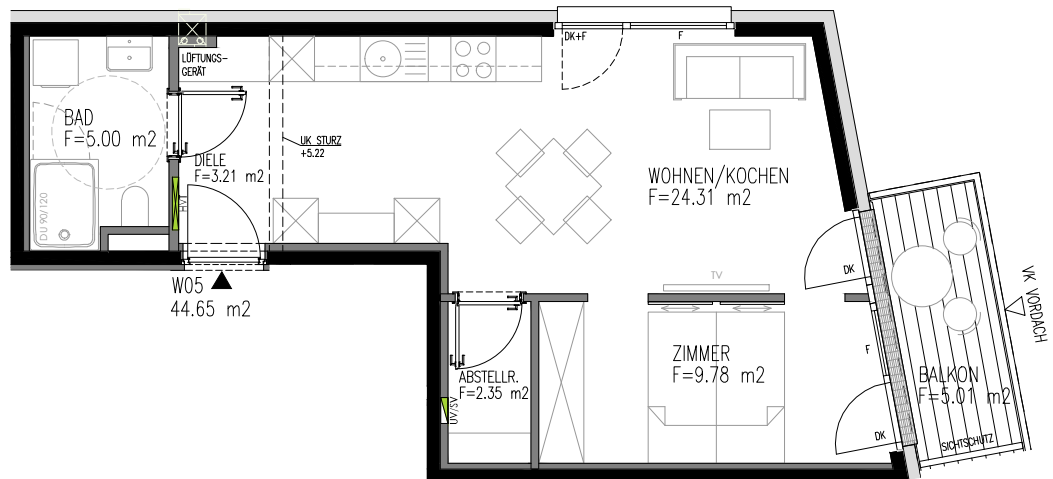

1.OBERGESCHOSS  
Top W05

D= DREHFLÜGEL  
 DK= DREHKIPPFLÜGEL  
 F= FIXVERGLASUNG

BEIM DRÜCKEN KEIN ANPASSEN AN SEITENGRÖSSE