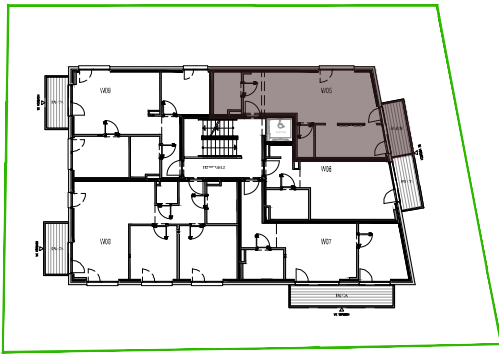

1.OBERGESCHOSS  
Top W05

D= DREHFLÜGEL  
 DK= DREHKIPPFLÜGEL  
 F= FIXVERGLASUNG

BEIM DRÜCKEN KEIN ANPASSEN AN SEITENGRÖSSE