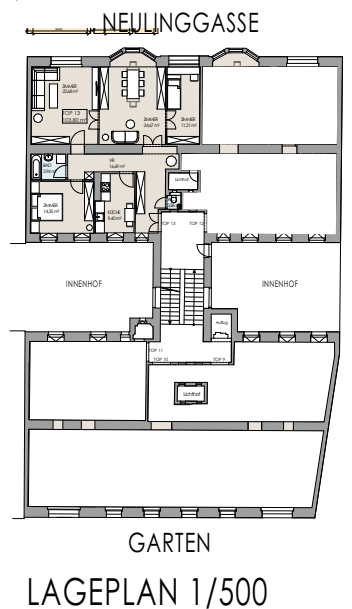

1.0G

TOP 11  
WOHNFLÄCHE 62,76 m<sup>2</sup>

NEULINGGASSE

MEZZANIN

TOP 13  
WOHNFLÄCHE 103,80 m<sup>2</sup>

GARTEN

## 1. OBERGESCHOSS

TOP 16  
WOHNFLÄCHE 62,00 m<sup>2</sup>

2. OBERGESCHOSS

TOP 20  
WOHNFLÄCHE 56,99 m<sup>2</sup>