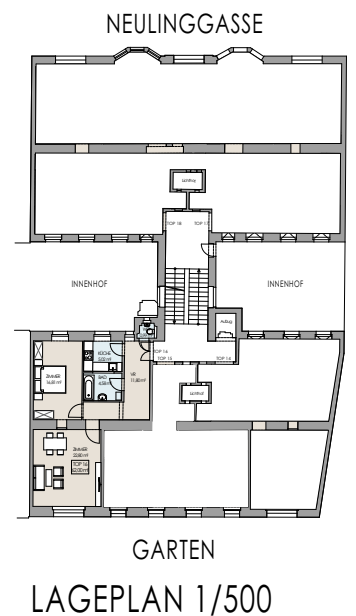

1.0G

TOP 11  
WOHNFLÄCHE 62,76 m<sup>2</sup>

NEULINGGASSE

MEZZANIN

TOP 13  
WOHNFLÄCHE 103,80 m<sup>2</sup>

GARTEN

## 1. OBERGESCHOSS

TOP 16  
WOHNFLÄCHE 62,00 m<sup>2</sup>

2. OBERGESCHOSS

TOP 20  
WOHNFLÄCHE 56,99 m<sup>2</sup>