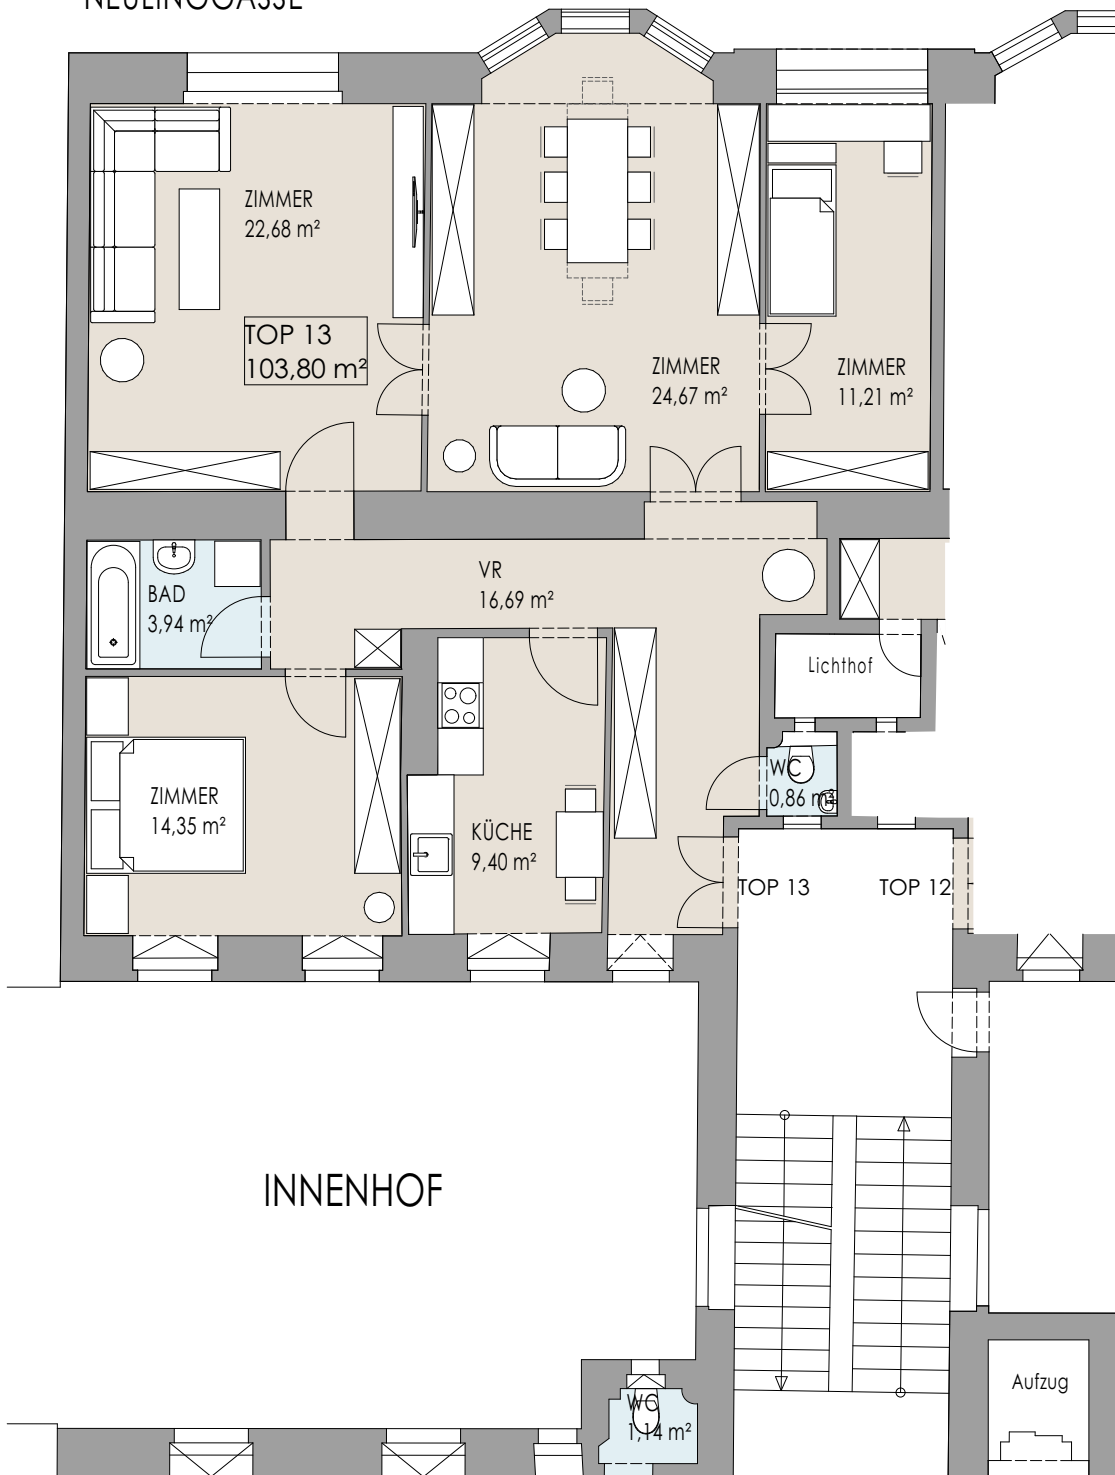

1.0G

TOP 11  
WOHNFLÄCHE 62,76 m<sup>2</sup>

NEULINGGASSE

MEZZANIN

TOP 13  
WOHNFLÄCHE 103,80 m<sup>2</sup>

GARTEN

## 1. OBERGESCHOSS

TOP 16  
WOHNFLÄCHE 62,00 m<sup>2</sup>

2. OBERGESCHOSS

TOP 20  
WOHNFLÄCHE 56,99 m<sup>2</sup>