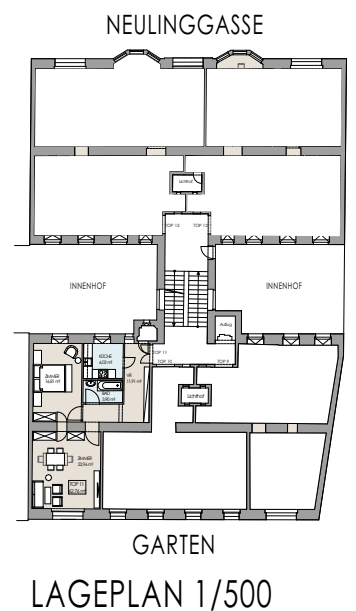

1.0G

TOP 11  
WOHNFLÄCHE 62,76 m<sup>2</sup>

NEULINGGASSE

MEZZANIN

TOP 13  
WOHNFLÄCHE 103,80 m<sup>2</sup>

GARTEN

## 1. OBERGESCHOSS

TOP 16  
WOHNFLÄCHE 62,00 m<sup>2</sup>

2. OBERGESCHOSS

TOP 20  
WOHNFLÄCHE 56,99 m<sup>2</sup>