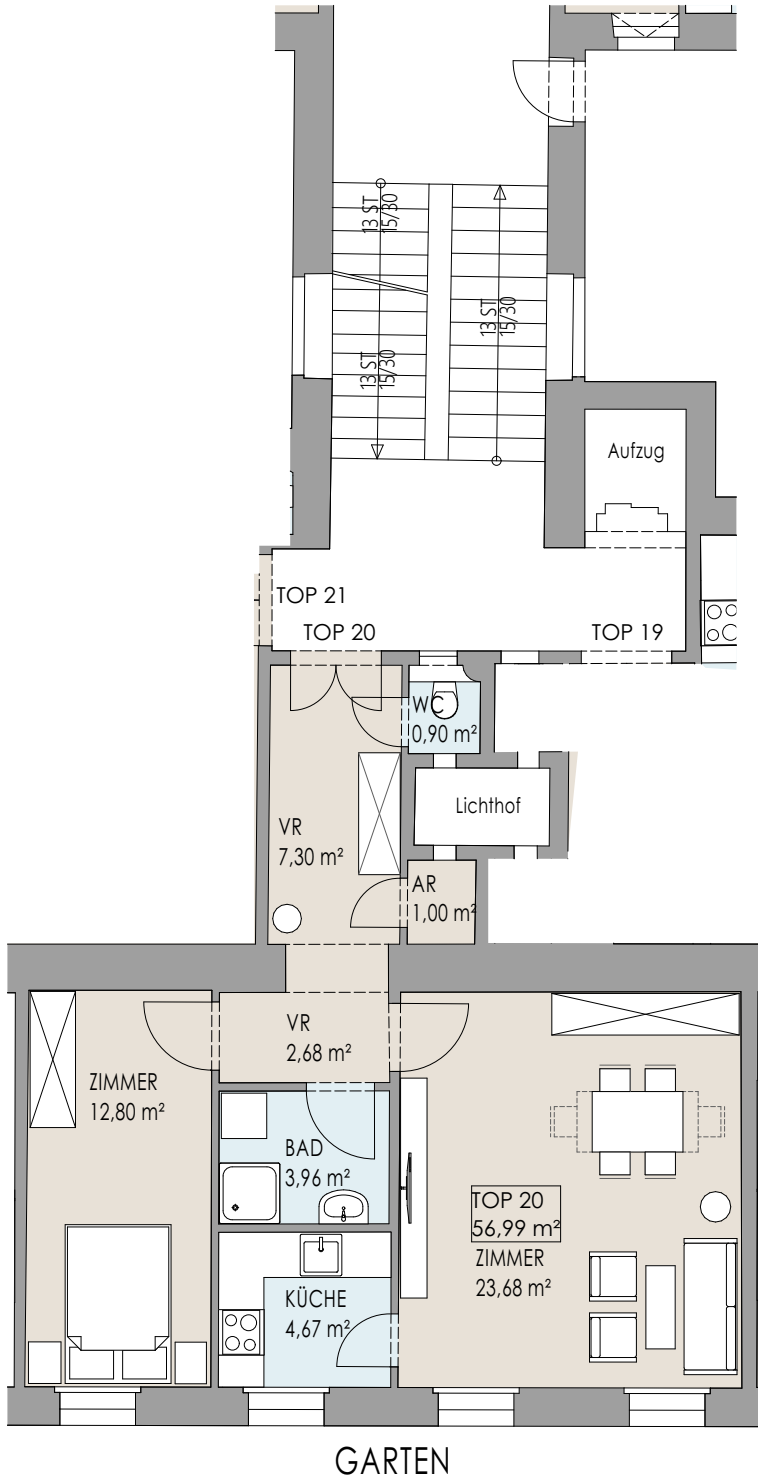

1.0G

TOP 11  
WOHNFLÄCHE 62,76 m<sup>2</sup>

NEULINGGASSE

MEZZANIN

TOP 13  
WOHNFLÄCHE 103,80 m<sup>2</sup>

GARTEN

## 1. OBERGESCHOSS

TOP 16  
WOHNFLÄCHE 62,00 m<sup>2</sup>

2. OBERGESCHOSS

TOP 20  
WOHNFLÄCHE 56,99 m<sup>2</sup>