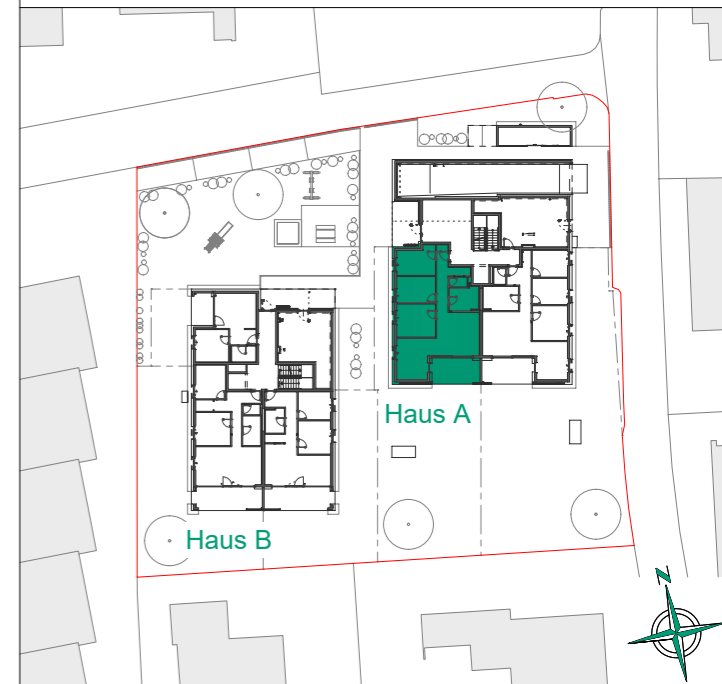

WA FEND8, Altach

4-Zimmer Wohnung / Top A01 / Erdgeschoss

Wohnfläche: 95.44m² / Terrasse: 13.94m² / Garten: ca. 224m²

Informationen

- FE Fenster raumhoch mit Fixverglasung (H=1m)
- BH Brüstungshöhe
- EV Elektroverteiler
- HV Heizungsverteiler
- ZL Zuluft
- Wendekreis Rollstuhl / dm 1,50m

M 1 : 100

Lageplan

Bemerkung

22.08.2024

Alle Maße sind Rohbaumasse und ca. Angaben, diese können zur Natur differieren.

Strichliert dargestellte Einrichtungsgegenstände im Sanitärbereich sind nicht in der Grundausstattung enthalten.