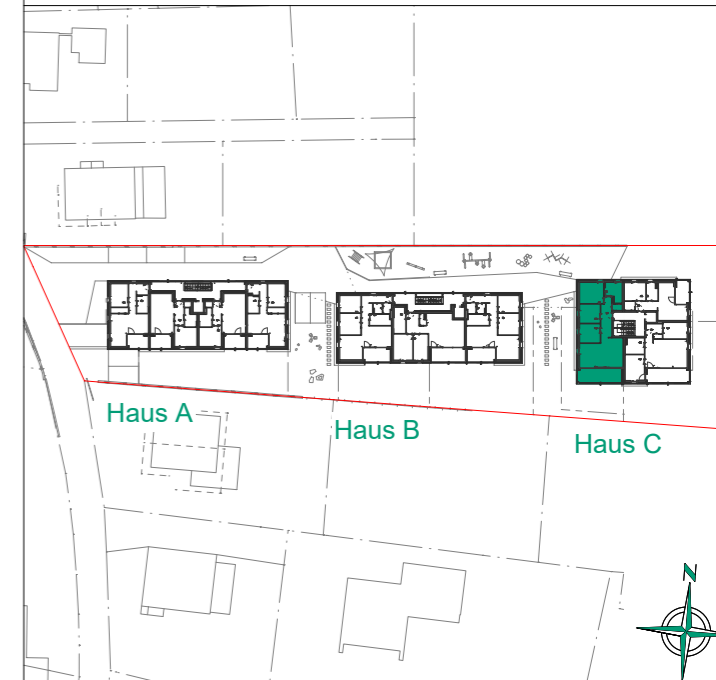

Informationen

- FE Fenster raumhoch mit Fixverglasung (H=1m)
- BH Brüstungshöhe
- EV Elektroverteiler
- HV Heizungsverteiler
- ZL Zuluft
- Wendekreis Rollstuhl / dm 1,50m

M 1 : 75

Lageplan

Haus C

Bemerkung

09.08.2023

Alle Maße sind Rohbaumasse und ca. Angaben, diese können zur Natur differieren.

Strichliert dargestellte Einrichtungsgegenstände im Sanitärbereich sind nicht in der Grundausrüstung enthalten.