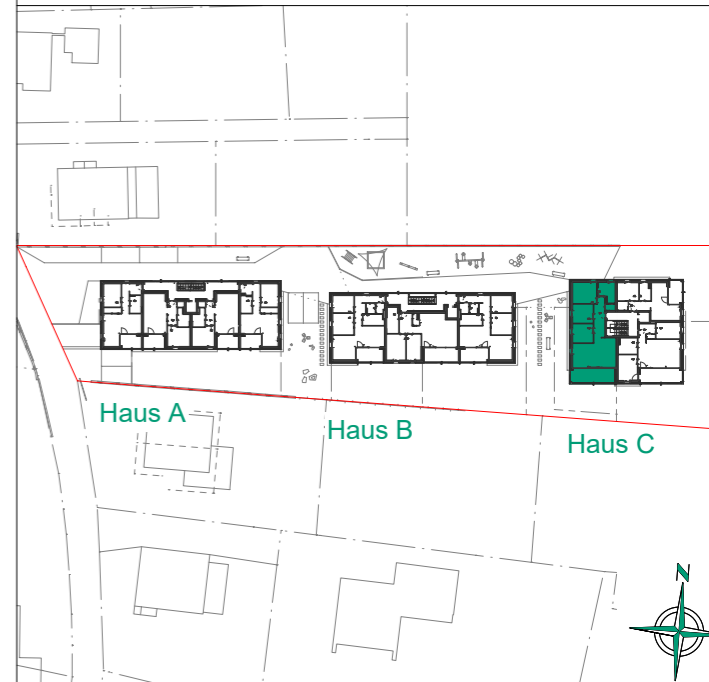

Informationen

- FE Fenster raumhoch mit Fixverglasung (H=1m)
- BH Brüstungshöhe
- EV Elektroverteiler
- HV Heizungsverteiler
- ZL Zuluft
- Wendekreis Rollstuhl / dm 1,50m

M 1 : 75

Lageplan

Haus C

Bemerkung

09.08.2023

Alle Maße sind Rohbaumasse und ca. Angaben, diese können zur Natur differieren.

Strichliert dargestellte Einrichtungsgegenstände im Sanitärbereich sind nicht in der Grundausrüstung enthalten.